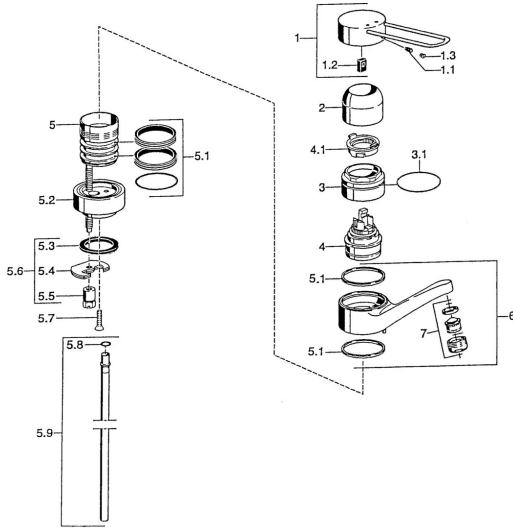

EAN: 4015474019805
static.hansa.com/01516103

Parti di ricambio

SP01516106

	Nome	Codice
1	Leva Cromo Fuori produzione	599015806
1.1	Screw, M5x8, SW2.5	59904755
1.2	Adattatore	59904778
2	Cappuccio Cromo	59912044
3	Vite eye, M50x1	59912045
4	Cartuccia, 4,8 eco	59904601
4.1	Hot water limiter	59904759
4.2	Adattatore Fuori produzione	59905871
5.1	Kit di guarnizione	59911498
5.2	Distanziatori Cromo Fuori produzione	59912046
5.3	Giunto, 37x48x3.5	59911422
5.4	Fixing plate	59904765
5.5	Screw, M8x1, SW13	59904766
5.6	Set di fissaggio	59910749
5.8	O-ring, 9x2	59905095
5.9	, d 10 mm, L=413	59911423
6	Bocca, L=144 Cromo Fuori produzione	59912047
7	Aeratore, M24x1, 7 l/min (-2013) Fuori produzione	59912004
N.I.	Cannette flessibili, L=370, G3/8 Fuori produzione	59911626