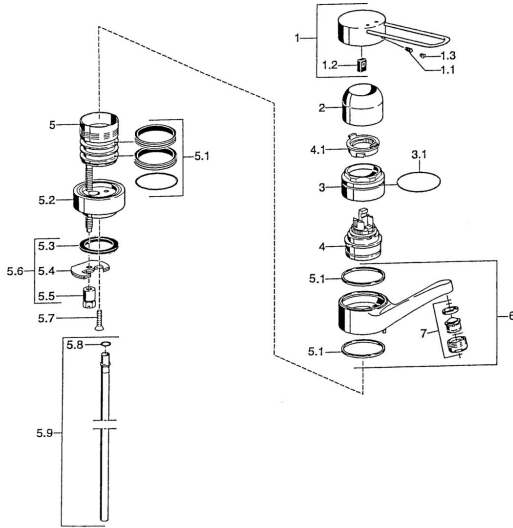

EAN: 4015474019805
static.hansa.com/01516103

Pièces de rechange

SP01516106

	Nom	Code
1	Levier Chrome Arrêté	599015806
1.1	Vis, M5x8, SW2.5	59904755
1.2	Kit de joints pour bec	59904778
2	Chape Chrome	59912044
3	Vis Loop, M50x1	59912045
4	Cartouche, 4.8 eco	59904601
4.1	Hot water limiter	59904759
4.2	Douille entretoise Arrêté	59905871
5.1	Set de fixation pour bec	59911498
5.2	Plaques de compensation Chrome Arrêté	59912046
5.3	Joint, 37x48x3.5	59911422
5.4	Fixing plate	59904765
5.5	Vis, M8x1, SW13	59904766
5.6	Ensemble de fixation	59910749
5.8	Joint, 9x2	59905095
5.9	Tuyau, d 10 mm, L=413	59911423
6	Bec, L=144 Chrome Arrêté	59912047
7	Aérateur, M24x1, 7 l/min (-2013) Arrêté	59912004
N.I.	Flexible d'alimentation, L=370, G3/8 Arrêté	59911626