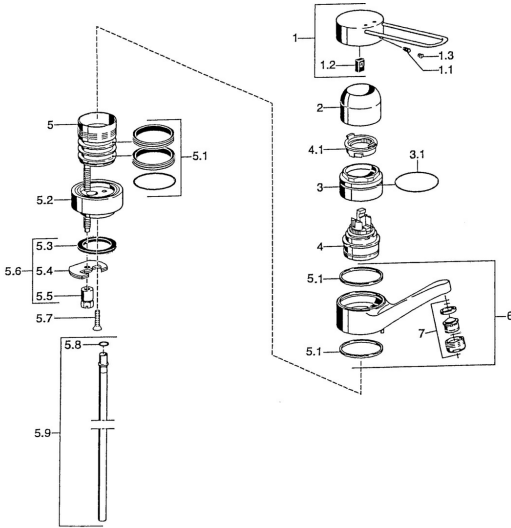

EAN: 4015474019805
static.hansa.com/01516103

Ersatzteile

SP01516106

	Name	Art.-Nr.
1	Hebel Chrom Ausgelaufen	599015806
1.1	Schraube, M5x8, SW2.5	59904755
1.2	Kunststoffadapter	59904778
2	Abdeckkappe Chrom	59912044
3	Ringschraube, M50x1	59912045
4	Kartusche, 4.8 eco	59904601
4.1	Warmwasser Begrenzer	59904759
4.2	Distanzhülse Ausgelaufen	59905871
5.1	Dichtungskit	59911498
5.2	Hoher Sockel Chrom Ausgelaufen	59912046
5.3	Dichtung, 37x48x3.5	59911422
5.4	Befestigungsplatte	59904765
5.5	Schraube, M8x1, SW13	59904766
5.6	Befestigungssatz	59910749
5.8	O-Ring, 9x2	59905095
5.9	Rohr, d 10 mm, L=413	59911423
6	Auslauf, L=144 Chrom Ausgelaufen	59912047
7	Luftsprudler, M24x1, 7 l/min (-2013) Ausgelaufen	59912004
N.I.	Anschlußschlauch, L=370, G3/8 Ausgelaufen	59911626