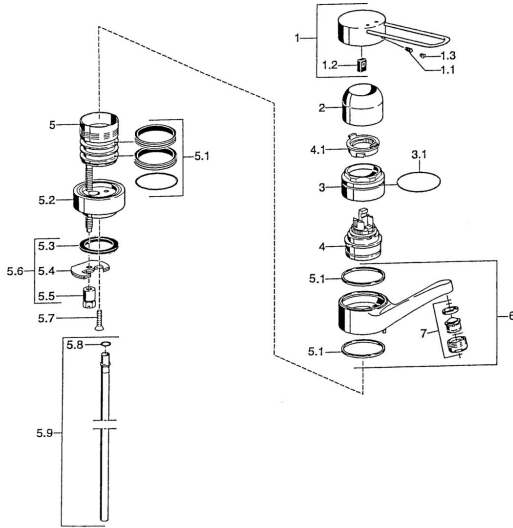

EAN: 4015474019805
static.hansa.com/01516103

Náhradní díly

SP01516106

	Název	Kód
1	Páka Chrom Ukončeno	599015806
1.1	Šroub, M5x8, SW2.5	59904755
1.2	Kluzné pouzdro (osazené)	59904778
2	Krytka Chrom	59912044
3	Oční šroub, M50x1	59912045
4	Kartuše, 4.8 eco	59904601
4.1	Hot water limiter	59904759
4.2	Distanční pouzdro Ukončeno	59905871
5.1	Těsnící sada	59911498
5.2	Distanční podložka Chrom Ukončeno	59912046
5.3	Těsnění, 37x48x3.5	59911422
5.4	Upevňovací deska	59904765
5.5	Šroub, M8x1, SW13	59904766
5.6	Upevňovací set	59910749
5.8	O-kroužek, 9x2	59905095
5.9	Roura, d 10 mm, L=413	59911423
6	Výtokové rameno, L=144 Chrom Ukončeno	59912047
7	Aerator, M24x1, 7 l/min (-2013) Ukončeno	59912004
N.I.	Flexibilní hadička, L=370, G3/8 Ukončeno	59911626