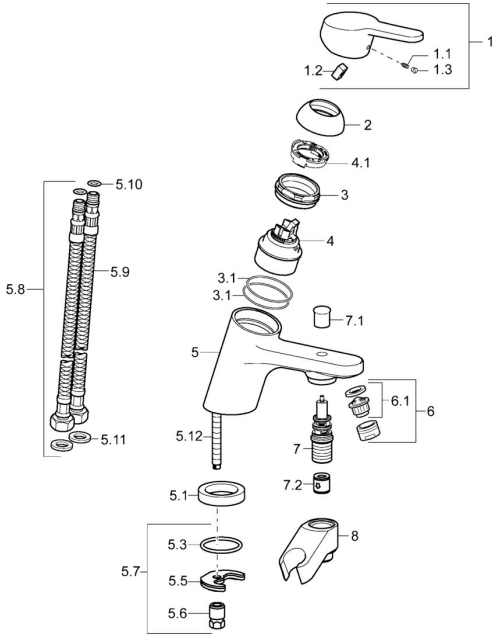

EAN: 4015474135567
static.hansa.com/01512273

Reserveonderdelen

SP01512273

	Naam	Code
1	Hendel, L=86 mm Chrom	01580073
1.1	Schroef, M5x8, SW2.5	59904755
1.2	Joint klassiek uitloop	59904778
1.3	Sierdop Grijs	59912112
2	Kap Chrom	59913068
3	Schroef, M50x1, SW45	59913069
3.1	O-ring, d 48x2	59913072
4	Binnenwerk, 4.8 eco	59904601
4.1	Hot water limiter	59904759
5.1	Afstandhouder ring Stopgezet	59906787
5.3	O-ring, 42x3.5	59904764
5.5	Fixing plate	59904765
5.6	Schroef, M8x1, SW13	59904766
5.7	Bevestigingsset	59912113
5.8	Flexibele aansluitingen	59913071
5.9	Flexibele aansluitingen, L=430, G3/8-M10x1	59912515
5.10	O-ring, d 7.65x1.78	59902337
5.11	Dichting, 9.5x14.4x2	59912551
5.12	Bevestigingsschroeven, M8x1, L=140	59912474
6	Mousseur, M24x1 B Chrom	59905872
6.1	Mousseur, M22/M24	59905873
7	Omsteller	59912706
7.1	Omstelknop Chrom	59912801
7.2	Terugslagklep	59905714
8	Houder Chrom Stopgezet	59912880
N.I.	Steutel, SW45/SW50	59905190