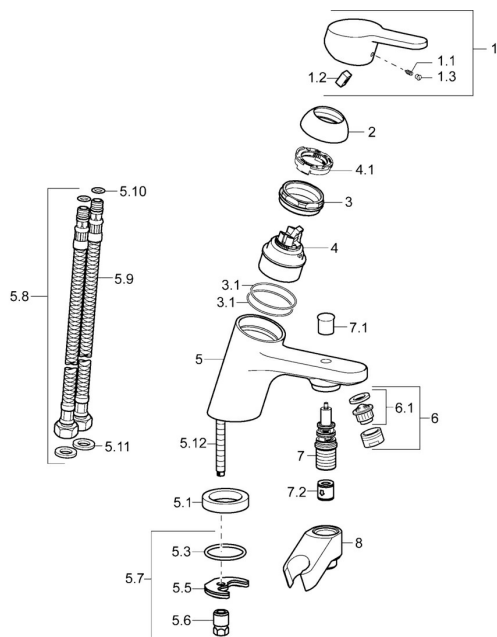

EAN: 4015474135567
static.hansa.com/01512273

Parti di ricambio

SP01512273

	Nome	Codice
1	Leva, L=86 mm Cromo	01580073
1.1	Screw, M5x8, SW2.5	59904755
1.2	Adattatore	59904778
1.3	Tappo Grigio	59912112
2	Cappuccio Cromo	59913068
3	Screw, M50x1, SW45	59913069
3.1	O-ring, d 48x2	59913072
4	Cartuccia, 4.8 eco	59904601
4.1	Hot water limiter	59904759
5.1	Anello distanziatore Fuori produzione	59906787
5.3	O-ring, 42x3.5	59904764
5.5	Fixing plate	59904765
5.6	Screw, M8x1, SW13	59904766
5.7	Set di fissaggio	59912113
5.8	Cannette flessibili	59913071
5.9	Cannette flessibili, L=430, G3/8-M10x1	59912515
5.10	O-ring, d 7.65x1.78	59902337
5.11	Giunto, 9.5x14.4x2	59912551
5.12	Viti di fissaggio, M8x1, L=140	59912474
6	Aeratore, M24x1 B Cromo	59905872
6.1	Aeratore, M22/M24	59905873
7	Deviatore	59912706
7.1	Bottone di deviatore Cromo	59912801
7.2	Valvola antiriflusso	59905714
8	Titolare Cromo Fuori produzione	59912880
N.I.	Chiave, SW45/SW50	59905190