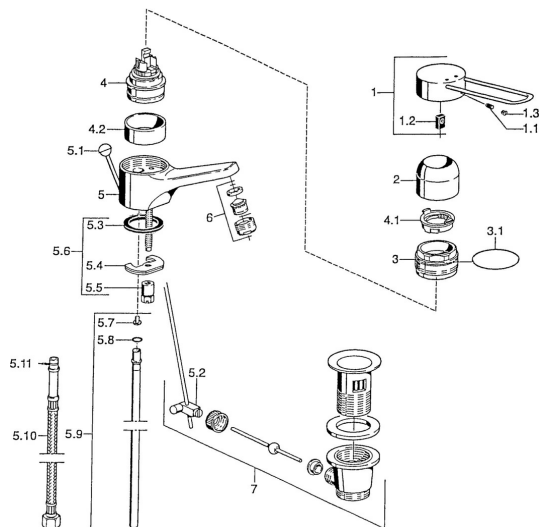

EAN: 4015474030022
static.hansa.com/01506196

Náhradné diely

SP01506106

	Názov	Kód
1	Ovládacia rukoväť Chróm Ukončené	599015806
1.1	Skrutka, M5x8, SW2,5	59904755
1.2	Klzné puzdro	59904778
2	Krytka Chróm	59911160
3	Prítlačná matica, M52x1, AF45	59911161
3.1	O-kružok, d 39x2,5 Ukončené	59911162
4	Kartuš, 4,8 eco	59904601
4.1	Hot water limiter	59904759
4.2	Spacer sleeve Ukončené	59905871
5.2	Spojovací diel tiahla	59904624
5.3	Tesnenie, 37x48x3,5	59911422
5.4		59904765
5.5	Skrutka, M8x1, SW13	59904766
5.6	Upevňovací set	59910749
5.7	Attachment clamp Ukončené	59911416
5.8	O-kružok, 9x2	59905095
5.9	Potrubié, d 10 mm, L=413	59911423
5.10	Flexibilná hadička, L=370, G3/8 Ukončené	59911626
5.11	O-kružok, d 6,75x1,78	59902351
6	Aerator, M24x1, 7 l/min (-2013) Ukončené	59912004
7	Vypúšťací ventil umývadla Chróm	59904620