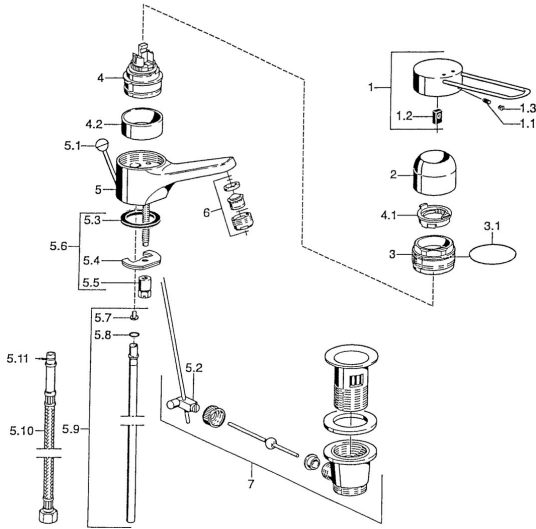

EAN: 4015474030022
static.hansa.com/01506196

Reserveonderdelen

SP01506106

	Naam	Code
1	Hendel Chroom Stopgezet	599015806
1.1	Schroef, M5x8, SW2.5	59904755
1.2	Joint klassiek uitloop	59904778
2	Kap Chroom	59911160
3	Schroefring, M52x1, AF45	59911161
3.1	O-ring, d 39x2.5 Stopgezet	59911162
4	Binnenwerk, 4.8 eco	59904601
4.1	Hot water limiter	59904759
4.2	Spacer sleeve Stopgezet	59905871
5.2	Gewrichtstuk	59904624
5.3	Dichting, 37x48x3.5	59911422
5.4	Fixing plate	59904765
5.5	Schroef, M8x1, SW13	59904766
5.6	Bevestigingsset	59910749
5.7	Attachment clamp Stopgezet	59911416
5.8	O-ring, 9x2	59905095
5.9	Pijp, d 10 mm, L=413	59911423
5.10	Flexibele aansluitingen, L=370, G3/8 Stopgezet	59911626
5.11	O-ring, d 6.75x1.78	59902351
6	Mousseur, M24x1, 7 l/min (-2013) Stopgezet	59912004
7	Wastegarnituur Chroom	59904620