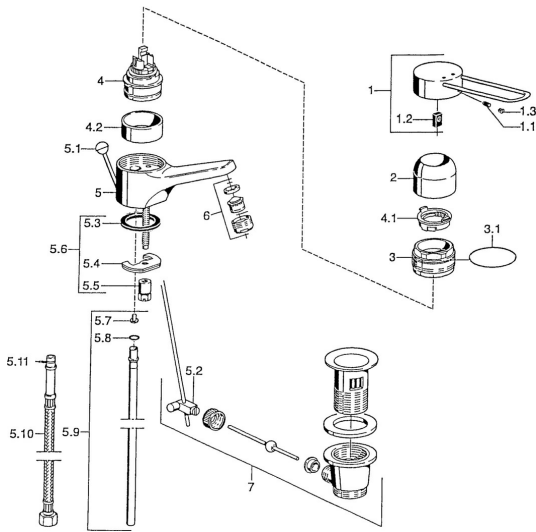

EAN: 4015474030022
static.hansa.com/01506196

Parti di ricambio
SP01506106

	Nome	Codice
1	Leva Cromo Fuori produzione	599015806
1.1	Screw, M5x8, SW2.5	59904755
1.2	Adattatore	59904778
2	Cappuccio Cromo	59911160
3	Dado di fissaggio, M52x1, AF45	59911161
3.1	O-ring, d 39x2.5 Fuori produzione	59911162
4	Cartuccia, 4.8 eco	59904601
4.1	Hot water limiter	59904759
4.2	Adattatore Fuori produzione	59905871
5.2	Snodo	59904624
5.3	Giunto, 37x48x3.5	59911422
5.4	Fixing plate	59904765
5.5	Screw, M8x1, SW13	59904766
5.6	Set di fissaggio	59910749
5.7	Attachment clamp Fuori produzione	59911416
5.8	O-ring, 9x2	59905095
5.9	, d 10 mm, L=413	59911423
5.10	Cannette flessibili, L=370, G3/8 Fuori produzione	59911626
5.11	O-ring, d 6.75x1.78	59902351
6	Aereatore, M24x1, 7 l/min (-2013) Fuori produzione	59912004
7	Scarico a saltarello Cromo	59904620