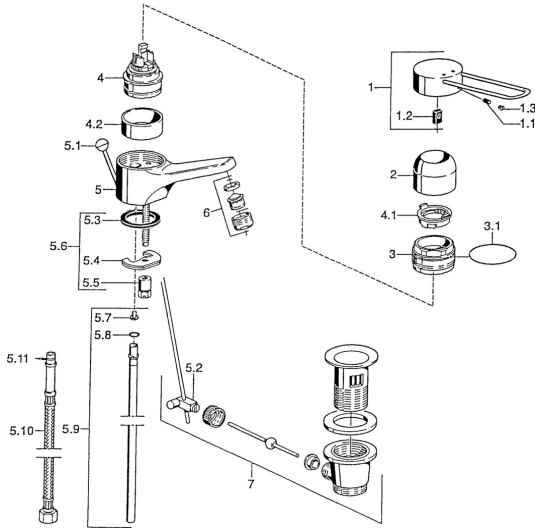

EAN: 4015474030022
static.hansa.com/01506196

Pièces de rechange

SP01506106

	Nom	Code
1	Levier Chrome Arrêté	599015806
1.1	Vis, M5x8, SW2.5	59904755
1.2	Kit de joints pour bec	59904778
2	Chape Chrome	59911160
3	Écrou de maintien, M52x1, AF45	59911161
3.1	Joint, d 39x2.5 Arrêté	59911162
4	Cartouche, 4.8 eco	59904601
4.1	Hot water limiter	59904759
4.2	Douille entretoise Arrêté	59905871
5.2	Joint	59904624
5.3	Joint, 37x48x3.5	59911422
5.4	Fixing plate	59904765
5.5	Vis, M8x1, SW13	59904766
5.6	Ensemble de fixation	59910749
5.7	Attachment clamp Arrêté	59911416
5.8	Joint, 9x2	59905095
5.9	Tuyau, d 10 mm, L=413	59911423
5.10	Flexible d'alimentation, L=370, G3/8 Arrêté	59911626
5.11	Joint, d 6.75x1.78	59902351
6	Aérateur, M24x1, 7 l/min (-2013) Arrêté	59912004
7	Vidage Chrome	59904620