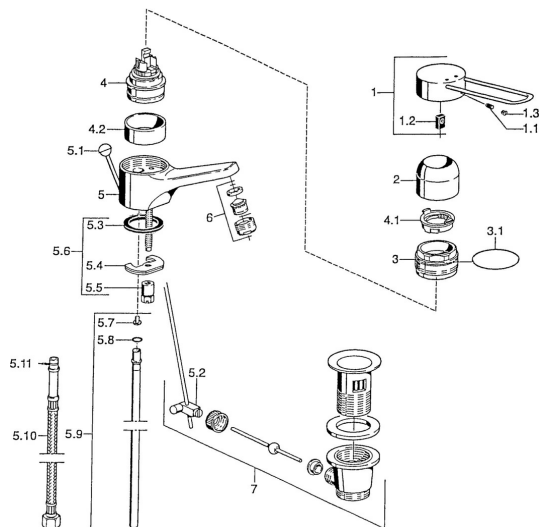

EAN: 4015474030015
static.hansa.com/01506193

Náhradné diely

SP01506106

	Názov	Kód
1	Ovládacia rukoväť Chróm Ukončené	599015806
1.1	Skrutka, M5x8, SW2.5	59904755
1.2	Klzné puzdro	59904778
2	Krytka Chróm	59911160
3	Prítlačná matica, M52x1, AF45	59911161
3.1	O-kružok, d 39x2.5 Ukončené	59911162
4	Kartuš, 4.8 eco	59904601
4.1	Hot water limiter	59904759
4.2	Spacer sleeve Ukončené	59905871
5.2	Spojovací diel tiahla	59904624
5.3	Tesnenie, 37x48x3.5	59911422
5.4		59904765
5.5	Skrutka, M8x1, SW13	59904766
5.6	Upevňovací set	59910749
5.7	Attachment clamp Ukončené	59911416
5.8	O-kružok, 9x2	59905095
5.9	Potrubie, d 10 mm, L=413	59911423
5.10	Flexibilná hadička, L=370, G3/8 Ukončené	59911626
5.11	O-kružok, d 6.75x1.78	59902351
6	Aerator, M24x1, 7 l/min (-2013) Ukončené	59912004
7	Vypúšťací ventil umývadla Chróm	59904620