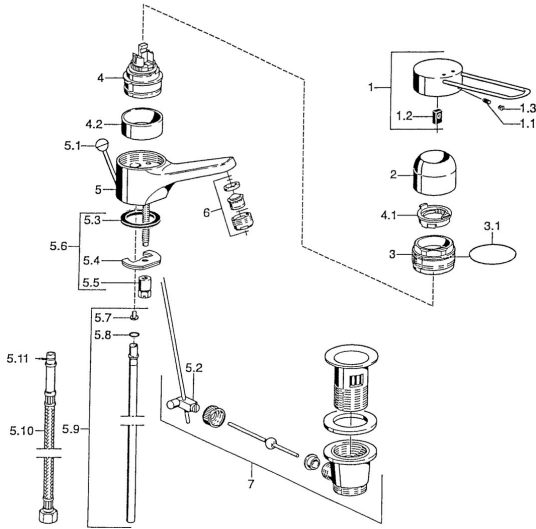

Reserveonderdelen
SP01506106

	Naam	Code
1	Hendel Chromom Stopgezet	599015806
1.1	Schroef, M5x8, SW2.5	59904755
1.2	Joint klassiek uitloop	59904778
2	Kap Chromom	59911160
3	Schroefring, M52x1, AF45	59911161
3.1	O-ring, d 39x2.5 Stopgezet	59911162
4	Binnenwerk, 4.8 eco	59904601
4.1	Hot water limiter	59904759
4.2	Spacer sleeve Stopgezet	59905871
5.2	Gewrichtstuk	59904624
5.3	Dichting, 37x48x3.5	59911422
5.4	Fixing plate	59904765
5.5	Schroef, M8x1, SW13	59904766
5.6	Bevestigingsset	59910749
5.7	Attachment clamp Stopgezet	59911416
5.8	O-ring, 9x2	59905095
5.9	Pijp, d 10 mm, L=413	59911423
5.10	Flexibele aansluitingen, L=370, G3/8 Stopgezet	59911626
5.11	O-ring, d 6.75x1.78	59902351
6	Mousseur, M24x1, 7 l/min (-2013) Stopgezet	59912004
7	Wastegarnituur Chromom	59904620