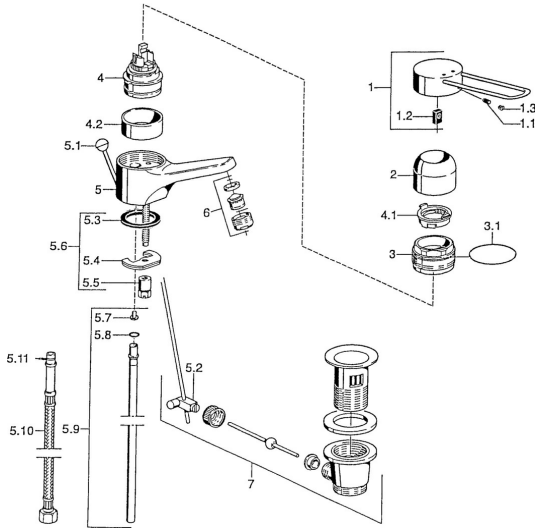

EAN: 4015474030015
static.hansa.com/01506193

Pièces de rechange

SP01506106

	Nom	Code
1	Levier Chrome Arrêté	599015806
1.1	Vis, M5x8, SW2.5	59904755
1.2	Kit de joints pour bec	59904778
2	Chape Chrome	59911160
3	Écrou de maintien, M52x1, AF45	59911161
3.1	Joint, d 39x2.5 Arrêté	59911162
4	Cartouche, 4.8 eco	59904601
4.1	Hot water limiter	59904759
4.2	Douille entretoise Arrêté	59905871
5.2	Joint	59904624
5.3	Joint, 37x48x3.5	59911422
5.4	Fixing plate	59904765
5.5	Vis, M8x1, SW13	59904766
5.6	Ensemble de fixation	59910749
5.7	Attachment clamp Arrêté	59911416
5.8	Joint, 9x2	59905095
5.9	Tuyau, d 10 mm, L=413	59911423
5.10	Flexible d'alimentation, L=370, G3/8 Arrêté	59911626
5.11	Joint, d 6.75x1.78	59902351
6	Aérateur, M24x1, 7 l/min (-2013) Arrêté	59912004
7	Vidage Chrome	59904620