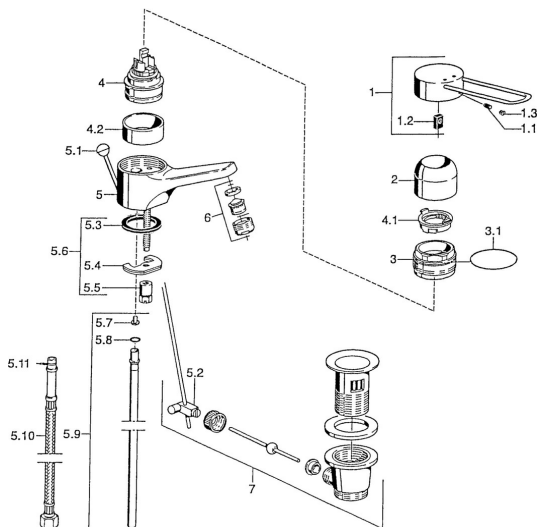

EAN: 4015474030015
static.hansa.com/01506193

Náhradní díly

SP01506106

	Název	Kód
1	Páka Chrom Ukončeno	599015806
1.1	Šroub, M5x8, SW2.5	59904755
1.2	Kluzné pouzdro (osazené)	59904778
2	Krytka Chrom	59911160
3	Upevňovací matice, M52x1, AF45	59911161
3.1	O-kroužek, d 39x2.5 Ukončeno	59911162
4	Kartuše, 4.8 eco	59904601
4.1	Hot water limiter	59904759
4.2	Distanční pouzdro Ukončeno	59905871
5.2	Spojovací díl táhel	59904624
5.3	Těsnění, 37x48x3.5	59911422
5.4	Upevňovací deska	59904765
5.5	Šroub, M8x1, SW13	59904766
5.6	Upevňovací set	59910749
5.7	Attachment clamp Ukončeno	59911416
5.8	O-kroužek, 9x2	59905095
5.9	Roura, d 10 mm, L=413	59911423
5.10	Flexibilní hadička, L=370, G3/8 Ukončeno	59911626
5.11	O-kroužek, d 6.75x1.78	59902351
6	Aerator, M24x1, 7 l/min (-2013) Ukončeno	59912004
7	Vypouštěcí ventil Chrom	59904620