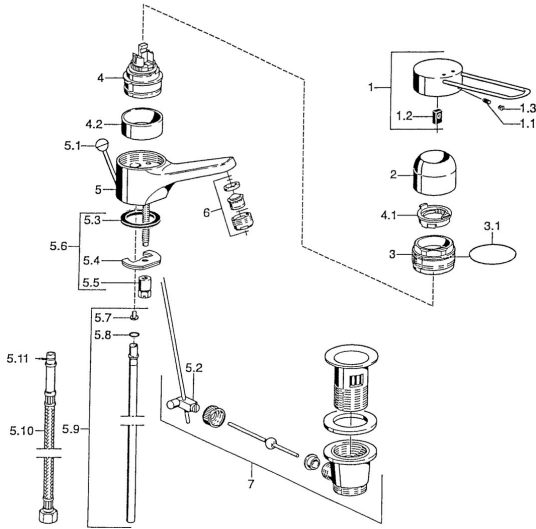

EAN: 4015474019676
static.hansa.com/01506106

Reserveonderdelen

SP01506106

	Naam	Code
1	Hendel Chroom Stopgezet	599015806
1.1	Schroef, M5x8, SW2.5	59904755
1.2	Joint klassiek uitloop	59904778
2	Kap Chroom	59911160
3	Schroefring, M52x1, AF45	59911161
3.1	O-ring, d 39x2.5 Stopgezet	59911162
4	Binnenwerk, 4.8 eco	59904601
4.1	Hot water limiter	59904759
4.2	Spacer sleeve Stopgezet	59905871
5.2	Gewichtstuk	59904624
5.3	Dichting, 37x48x3.5	59911422
5.4	Fixing plate	59904765
5.5	Schroef, M8x1, SW13	59904766
5.6	Bevestigingsset	59910749
5.7	Attachment clamp Stopgezet	59911416
5.8	O-ring, 9x2	59905095
5.9	Pijp, d 10 mm, L=413	59911423
5.10	Flexibele aansluitingen, L=370, G3/8 Stopgezet	59911626
5.11	O-ring, d 6.75x1.78	59902351
6	Mousseur, M24x1, 7 l/min (-2013) Stopgezet	59912004
7	Wastegarnituur Chroom	59904620