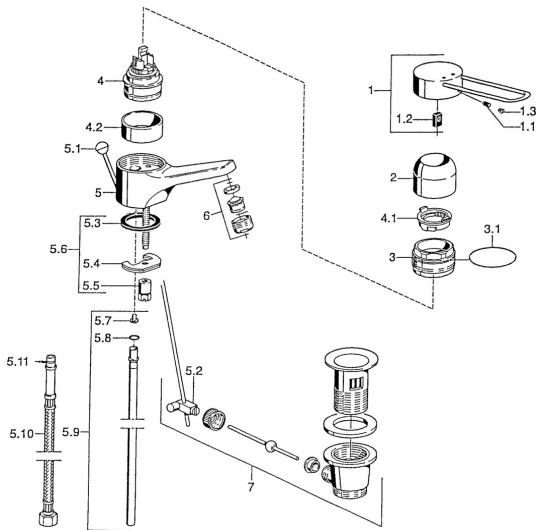

EAN: 4015474019676
static.hansa.com/01506106

Parti di ricambio
SP01506106

	Nome	Codice
1	Leva Cromo Fuori produzione	599015806
1.1	Screw, M5x8, SW2.5	59904755
1.2	Adattatore	59904778
2	Cappuccio Cromo	59911160
3	Dado di fissaggio, M52x1, AF45	59911161
3.1	O-ring, d 39x2.5 Fuori produzione	59911162
4	Cartuccia, 4.8 eco	59904601
4.1	Hot water limiter	59904759
4.2	Adattatore Fuori produzione	59905871
5.2	Snodo	59904624
5.3	Giunto, 37x48x3.5	59911422
5.4	Fixing plate	59904765
5.5	Screw, M8x1, SW13	59904766
5.6	Set di fissaggio	59910749
5.7	Attachment clamp Fuori produzione	59911416
5.8	O-ring, 9x2	59905095
5.9	, d 10 mm, L=413	59911423
5.10	Cannette flessibili, L=370, G3/8 Fuori produzione	59911626
5.11	O-ring, d 6.75x1.78	59902351
6	Aeratore, M24x1, 7 l/min (-2013) Fuori produzione	59912004
7	Scarico a saltarello Cromo	59904620