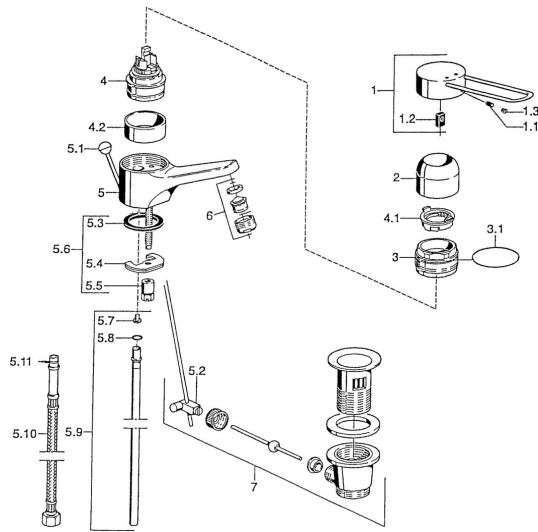

## Pièces de rechange

### SP01506106

	Nom	Code
1	Levier Chrome <b>Arrêté</b>	599015806
1.1	Vis, M5x8, SW2.5	59904755
1.2	Kit de joints pour bec	59904778
2	Chape Chrome	59911160
3	Écrou de maintien, M52x1, AF45	59911161
3.1	Joint, d 39x2.5 <b>Arrêté</b>	59911162
4	Cartouche, 4.8 eco	59904601
4.1	Hot water limiter	59904759
4.2	Douille entretoise <b>Arrêté</b>	59905871
5.2	Joint	59904624
5.3	Joint, 37x48x3.5	59911422
5.4	Fixing plate	59904765
5.5	Vis, M8x1, SW13	59904766
5.6	Ensemble de fixation	59910749
5.7	Attachment clamp <b>Arrêté</b>	59911416
5.8	Joint, 9x2	59905095
5.9	Tuyau, d 10 mm, L=413	59911423
5.10	Flexible d'alimentation, L=370, G3/8 <b>Arrêté</b>	59911626
5.11	Joint, d 6.75x1.78	59902351
6	Aérateur, M24x1, 7 l/min (-2013) <b>Arrêté</b>	59912004
7	Vidage Chrome	59904620