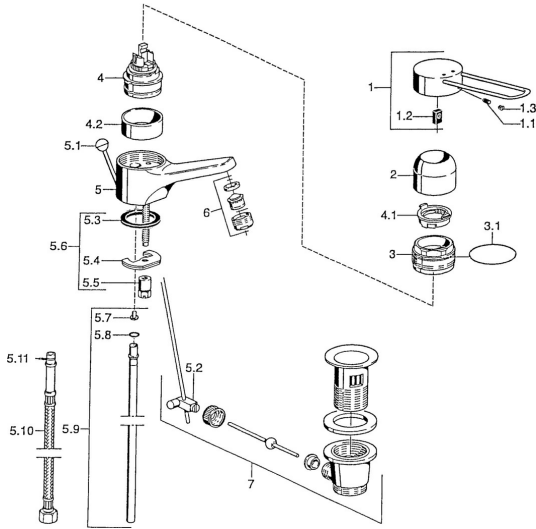

EAN: 4015474019676
static.hansa.com/01506106

Ersatzteile

SP01506106

	Name	Art.-Nr.
1	Hebel Chrom Ausgelaufen	599015806
1.1	Schraube, M5x8, SW2.5	59904755
1.2	Kunststoffadapter	59904778
2	Abdeckkappe Chrom	59911160
3	Gegenmutter, M52x1, AF45	59911161
3.1	O-Ring, d 39x2.5 Ausgelaufen	59911162
4	Kartusche, 4.8 eco	59904601
4.1	Warmwasser Begrenzer	59904759
4.2	Distanzhülse Ausgelaufen	59905871
5.2	Gelenkstück	59904624
5.3	Dichtung, 37x48x3.5	59911422
5.4	Befestigungsplatte	59904765
5.5	Schraube, M8x1, SW13	59904766
5.6	Befestigungssatz	59910749
5.7	Befestigungsklammer Ausgelaufen	59911416
5.8	O-Ring, 9x2	59905095
5.9	Rohr, d 10 mm, L=413	59911423
5.10	Anschlußschlauch, L=370, G3/8 Ausgelaufen	59911626
5.11	O-Ring, d 6.75x1.78	59902351
6	Luftsprudler, M24x1, 7 l/min (-2013) Ausgelaufen	59912004
7	Ablaufgarnitur Chrom	59904620