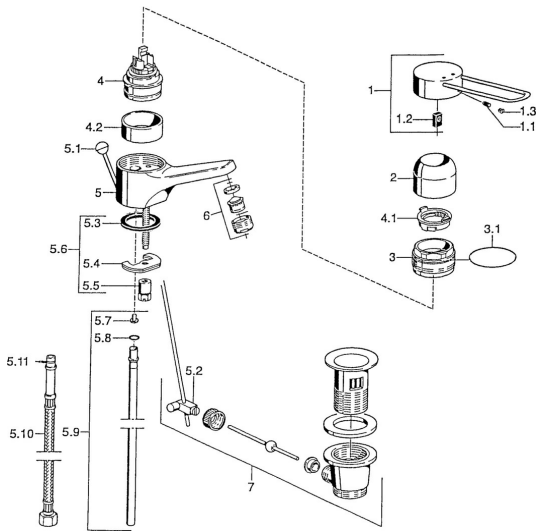

EAN: 4015474019669
static.hansa.com/01506103

Pièces de rechange

SP01506106

	Nom	Code
1	Levier Chrome Arrêté	599015806
1.1	Vis, M5x8, SW2.5	59904755
1.2	Kit de joints pour bec	59904778
2	Chape Chrome	59911160
3	Écrou de maintien, M52x1, AF45	59911161
3.1	Joint, d 39x2.5 Arrêté	59911162
4	Cartouche, 4.8 eco	59904601
4.1	Hot water limiter	59904759
4.2	Douille entretoise Arrêté	59905871
5.2	Joint	59904624
5.3	Joint, 37x48x3.5	59911422
5.4	Fixing plate	59904765
5.5	Vis, M8x1, SW13	59904766
5.6	Ensemble de fixation	59910749
5.7	Attachment clamp Arrêté	59911416
5.8	Joint, 9x2	59905095
5.9	Tuyau, d 10 mm, L=413	59911423
5.10	Flexible d'alimentation, L=370, G3/8 Arrêté	59911626
5.11	Joint, d 6.75x1.78	59902351
6	Aérateur, M24x1, 7 l/min (-2013) Arrêté	59912004
7	Vidage Chrome	59904620