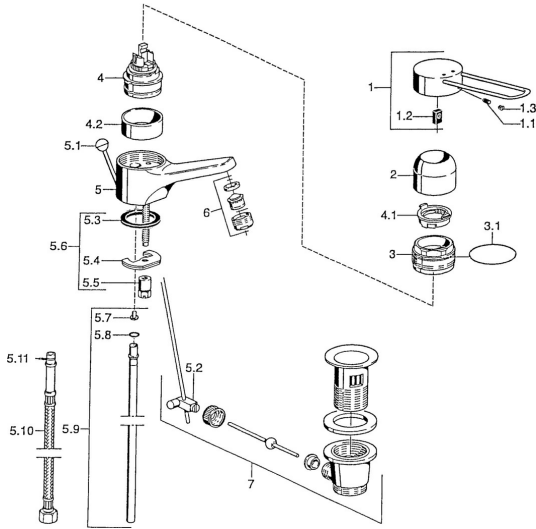

EAN: 4015474019669
static.hansa.com/01506103

Ersatzteile

SP01506106

	Name	Art.-Nr.
1	Hebel Chrom Ausgelaufen	599015806
1.1	Schraube, M5x8, SW2.5	59904755
1.2	Kunststoffadapter	59904778
2	Abdeckkappe Chrom	59911160
3	Gegenmutter, M52x1, AF45	59911161
3.1	O-Ring, d 39x2.5 Ausgelaufen	59911162
4	Kartusche, 4.8 eco	59904601
4.1	Warmwasser Begrenzer	59904759
4.2	Distanzhülse Ausgelaufen	59905871
5.2	Gelenkstück	59904624
5.3	Dichtung, 37x48x3.5	59911422
5.4	Befestigungsplatte	59904765
5.5	Schraube, M8x1, SW13	59904766
5.6	Befestigungssatz	59910749
5.7	Befestigungsklammer Ausgelaufen	59911416
5.8	O-Ring, 9x2	59905095
5.9	Rohr, d 10 mm, L=413	59911423
5.10	Anschlußschlauch, L=370, G3/8 Ausgelaufen	59911626
5.11	O-Ring, d 6.75x1.78	59902351
6	Luftsprudler, M24x1, 7 l/min (-2013) Ausgelaufen	59912004
7	Ablaufgarnitur Chrom	59904620