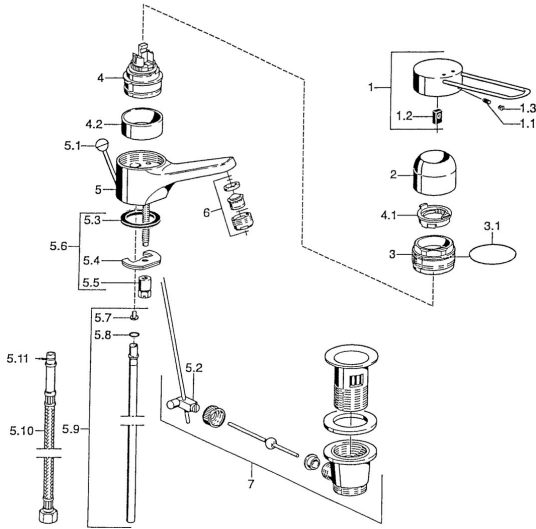

EAN: 4015474019669
static.hansa.com/01506103

Náhradní díly

SP01506106

	Název	Kód
1	Páka Chrom Ukončeno	599015806
1.1	Šroub, M5x8, SW2.5	59904755
1.2	Kluzné pouzdro (osazené)	59904778
2	Krytka Chrom	59911160
3	Upevňovací matice, M52x1, AF45	59911161
3.1	O-kroužek, d 39x2.5 Ukončeno	59911162
4	Kartuše, 4.8 eco	59904601
4.1	Hot water limiter	59904759
4.2	Distanční pouzdro Ukončeno	59905871
5.2	Spojovací díl táhel	59904624
5.3	Těsnění, 37x48x3.5	59911422
5.4	Upevňovací deska	59904765
5.5	Šroub, M8x1, SW13	59904766
5.6	Upevňovací set	59910749
5.7	Attachment clamp Ukončeno	59911416
5.8	O-kroužek, 9x2	59905095
5.9	Roura, d 10 mm, L=413	59911423
5.10	Flexibilní hadička, L=370, G3/8 Ukončeno	59911626
5.11	O-kroužek, d 6.75x1.78	59902351
6	Aerator, M24x1, 7 l/min (-2013) Ukončeno	59912004
7	Vypouštěcí ventil Chrom	59904620