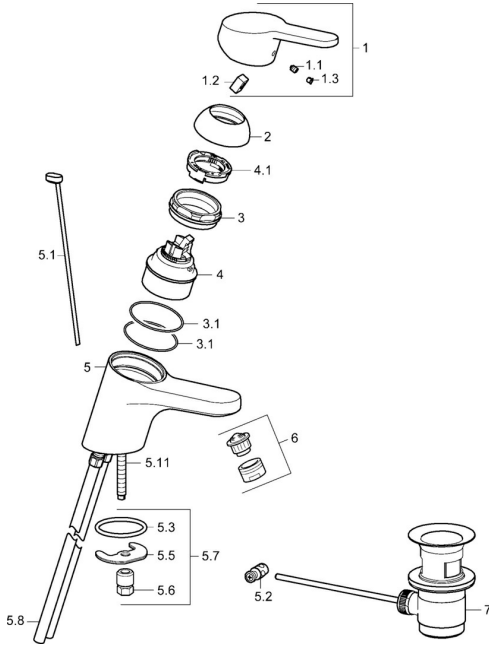

EAN: 4015474135710
static.hansa.com/01502176

Reserveonderdelen

SP01502173

	Naam	Code
1	Hendel, L=110 Chromo Stopgezet	01580076
1	Hendel, L=86 mm Chromo	01580073
1.1	Schroef, M5x8, SW2.5	59904755
1.2	Joint klassiek uitloop	59904778
1.3	Sierdop Grijs	59912112
2	Kap Chromo	59913068
2	Kap Chromo	59906563
3	Schroef, M50x1, SW45	59913069
3.1	O-ring, d 48x2	59913072
4	Binnenwerk, 4,8 eco	59904601
4.1	Hot water limiter	59904759
5.1	Trekstang Chromo	59913067
5.2	Gewrichtstuk	59904624
5.3	O-ring, 42x3.5	59904764
5.5	Fixing plate	59904765
5.6	Schroef, M8x1, SW13	59904766
5.7	Bevestigingsset	59910749
5.8	Pijp	59913070
5.11	Bevestigingsschroeven, M8x1, L=140	59912474
6	Mousseur, M24x1, 7 l/min (-2013) Stopgezet	59912004
6	Mousseur, M24x1 STD PL HC A Laminar (2013-) Chromo	59914054
7	Wastegarnituur Chromo	59904620
N.I.	Sleutel, SW45/SW50	59905190