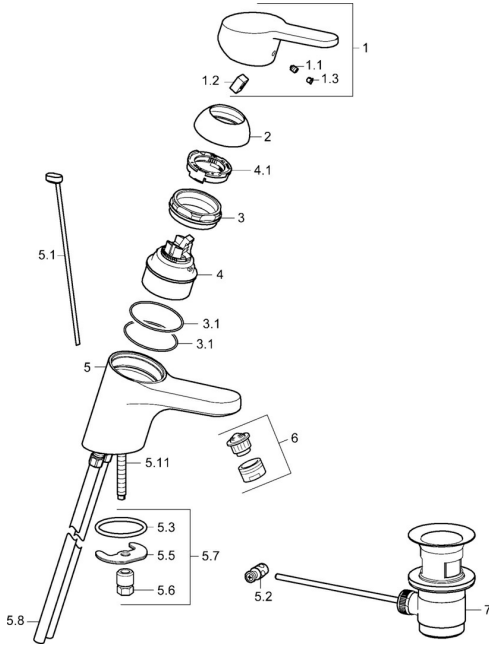

EAN: 4015474135710
static.hansa.com/01502176

Parti di ricambio

SP01502173

	Nome	Codice
1	Leva, L=110 Cromo Fuori produzione	01580076
1	Leva, L=86 mm Cromo	01580073
1.1	Screw, M5x8, SW2.5	59904755
1.2	Adattatore	59904778
1.3	Tappo Grigio	59912112
2	Cappuccio Cromo	59913068
2	Cappuccio Cromo	59906563
3	Screw, M50x1, SW45	59913069
3.1	O-ring, d 48x2	59913072
4	Cartuccia, 4.8 eco	59904601
4.1	Hot water limiter	59904759
5.1	Asta saltarello Cromo	59913067
5.2	Snodo	59904624
5.3	O-ring, 42x3.5	59904764
5.5	Fixing plate	59904765
5.6	Screw, M8x1, SW13	59904766
5.7	Set di fissaggio	59910749
5.8	Pipe	59913070
5.11	Viti di fissaggio, M8x1, L=140	59912474
6	Aereatore, M24x1, 7 l/min (-2013) Fuori produzione	59912004
6	Aereatore, M24x1 STD PL HC A Laminar (2013-) Cromo	59914054
7	Scarico a saltarello Cromo	59904620
N.I.	Chiave, SW45/SW50	59905190