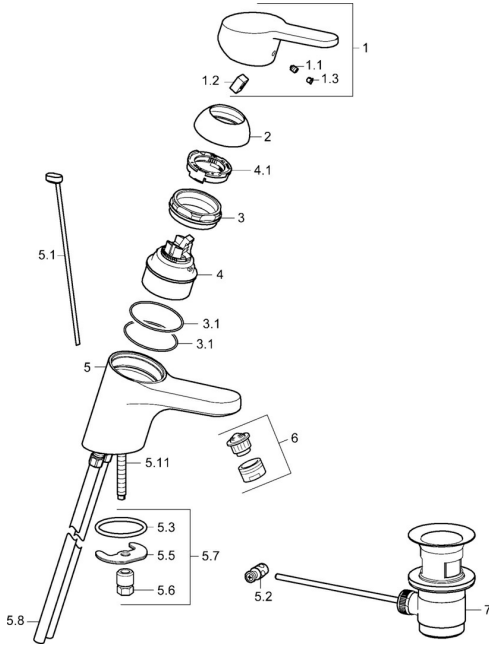

EAN: 4015474135710
static.hansa.com/01502176

Pièces de rechange

SP01502173

	Nom	Code
1	Levier, L=110 Chrome Arrêté	01580076
1	Levier, L=86 mm Chrome	01580073
1.1	Vis, M5x8, SW2.5	59904755
1.2	Kit de joints pour bec	59904778
1.3	Capuchon Gris	59912112
2	Chape Chrome	59913068
2	Chape Chrome	59906563
3	Vis, M50x1, SW45	59913069
3.1	Joint, d 48x2	59913072
4	Cartouche, 4.8 eco	59904601
4.1	Hot water limiter	59904759
5.1	Tirette de vidage Chrome	59913067
5.2	Joint	59904624
5.3	Joint, 42x3.5	59904764
5.5	Fixing plate	59904765
5.6	Vis, M8x1, SW13	59904766
5.7	Ensemble de fixation	59910749
5.8	Tuyau	59913070
5.11	Vis, M8x1, L=140	59912474
6	Aérateur, M24x1, 7 l/min (-2013) Arrêté	59912004
6	Aérateur, M24x1 STD PL HC A Laminar (2013-) Chrome	59914054
7	Vidage Chrome	59904620
N.I.	Clef, SW45/SW50	59905190