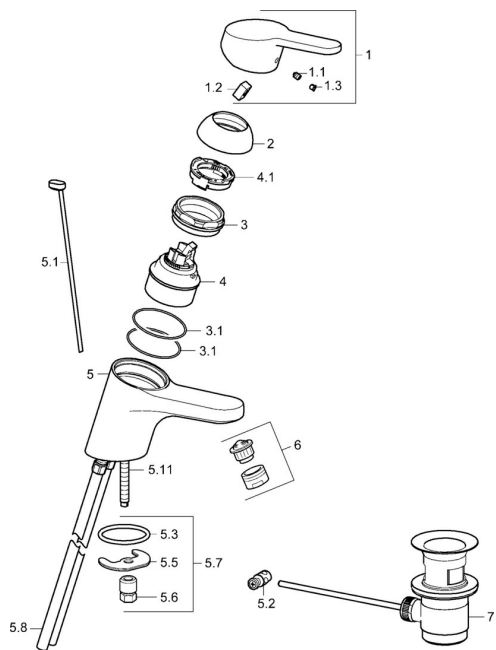

EAN: 4015474135710
static.hansa.com/01502176

Náhradní díly

SP01502173

	Název	Kód
1	Páka, L=110 Chrom Ukončeno	01580076
1	Páka, L=86 mm Chrom	01580073
1.1	Šroub, M5x8, SW2.5	59904755
1.2	Kluzné pouzdro (osazené)	59904778
1.3	Záslepka Šedá	59912112
2	Krytka Chrom	59913068
2	Krytka Chrom	59906563
3	Šroub, M50x1, SW45	59913069
3.1	O-kroužek, d 48x2	59913072
4	Kartuše, 4,8 eco	59904601
4.1	Hot water limiter	59904759
5.1	Ovládací táhlo vypouštěcího ventilu Chrom	59913067
5.2	Spojovací díl táhel	59904624
5.3	O-kroužek, 42x3.5	59904764
5.5	Upevňovací deska	59904765
5.6	Šroub, M8x1, SW13	59904766
5.7	Upevňovací set	59910749
5.8	Roura	59913070
5.11	Upevňovací šroub, M8x1, L=140	59912474
6	Aerator, M24x1, 7 l/min (-2013) Ukončeno	59912004
6	Aerator, M24x1 STD PL HC A Laminar (2013-) Chrom	59914054
7	Vypouštěcí ventil Chrom	59904620
N.I.	Klíč, SW45/SW50	59905190