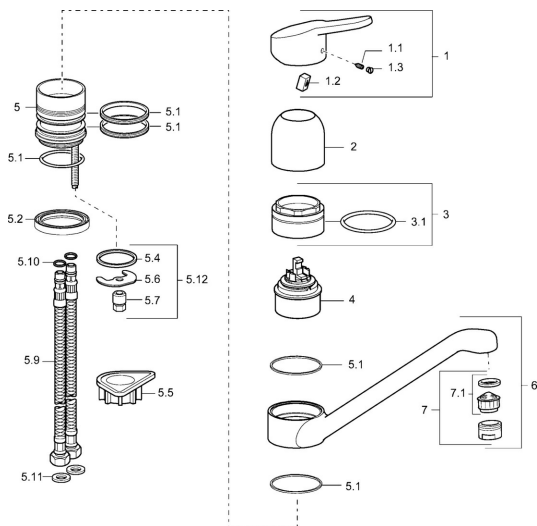

EAN: 4015474135574
static.hansa.com/01482273

Náhradné diely

SP01482273

	Názov	Kód
1	Ovládacia rukoväť, L=86 mm Chróm	01580073
1.1	Skrutka, M5x8, SW2,5	59904755
1.2	Klzné puzdro	59904778
1.3	Záslepka Sivá	59912112
2	Krytka Chróm	59912044
3	Očné skrutka, M50x1	59912045
4	Kartuš, 4,8 eco	59904601
5.1	Tesnenie sada	59911498
5.4	Tesnenie, 37x48x3,5	59911422
5.5	Podložka	59910008
5.6		59904765
5.7	Skrutka, M8x1, SW13	59904766
5.9	Flexibilná hadička, L=500, G3/8-M10x1	59911767
5.10	O-krúžok, d 7,65x1,78	59902337
5.11	Tesnenie, 9,5x14,4x2	59912551
5.12	Upevňovací set	59910749
6	Výtokové rameno, L=170 Chróm Ukončené	59911499
7	Aerator, M24x1 STD HC A Chróm	59902366
7.1	Aerator, M22/24 A	59902081
N.I.	Kľúč, SW45/SW50	59905190
N.I.	Flexibilná hadička, L=480, G3/8-M10x1 Ukončené	59913369