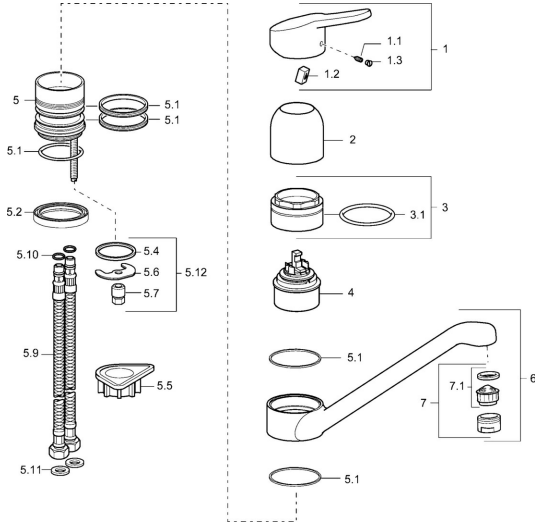

EAN: 4015474135574
static.hansa.com/01482273

Reserveonderdelen

SP01482273

| | Naam | Code |
|------|--|----------|
| 1 | Hendel, L=86 mm Chrom | 01580073 |
| 1.1 | Schroef, M5x8, SW2.5 | 59904755 |
| 1.2 | Joint klassiek uitloop | 59904778 |
| 1.3 | Sierdop Grijs | 59912112 |
| 2 | Kap Chrom | 59912044 |
| 3 | Schroefoog, M50x1 | 59912045 |
| 4 | Binnenwerk, 4.8 eco | 59904601 |
| 5.1 | Dichting | 59911498 |
| 5.4 | Dichting, 37x48x3.5 | 59911422 |
| 5.5 | Verstevigingsplaat | 59910008 |
| 5.6 | Fixing plate | 59904765 |
| 5.7 | Schroef, M8x1, SW13 | 59904766 |
| 5.9 | Flexibele aansluitingen, L=500, G3/8-M10x1 | 59911767 |
| 5.10 | O-ring, d 7.65x1.78 | 59902337 |
| 5.11 | Dichting, 9.5x14.4x2 | 59912551 |
| 5.12 | Bevestigingsset | 59910749 |
| 6 | Uitloop, L=170 Chrom Stopgezet | 59911499 |
| 7 | Mousseur, M24x1 STD HC A Chrom | 59902366 |
| 7.1 | Mousseur, M22/24 A | 59902081 |
| N.I. | Sleutel, SW45/SW50 | 59905190 |
| N.I. | Flexibele aansluitingen, L=480, G3/8-M10x1 Stopgezet | 59913369 |