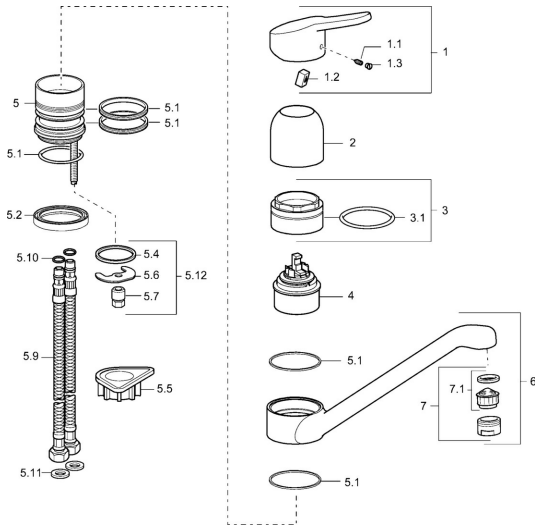

EAN: 4015474135574
static.hansa.com/01482273

Ersatzteile

SP01482273

	Name	Art.-Nr.
1	Hebel, L=86 mm Chrom	01580073
1.1	Schraube, M5x8, SW2.5	59904755
1.2	Kunststoffadapter	59904778
1.3	Dekorkappe Grau	59912112
2	Abdeckkappe Chrom	59912044
3	Ringschraube, M50x1	59912045
4	Kartusche, 4.8 eco	59904601
5.1	Dichtungskit	59911498
5.4	Dichtung, 37x48x3.5	59911422
5.5	PVC-Befestigungsplatte	59910008
5.6	Befestigungsplatte	59904765
5.7	Schraube, M8x1, SW13	59904766
5.9	Anschlußschlauch, L=500, G3/8-M10x1	59911767
5.10	O-Ring, d 7.65x1.78	59902337
5.11	Dichtung, 9.5x14.4x2	59912551
5.12	Befestigungssatz	59910749
6	Auslauf, L=170 Chrom Ausgelaufen	59911499
7	Luftsprudler, M24x1 STD HC A Chrom	59902366
7.1	Luftsprudler, M22/24 A	59902081
N.I.	Schlüssel, SW45/SW50	59905190
N.I.	Anschlußschlauch, L=480, G3/8-M10x1 Ausgelaufen	59913369