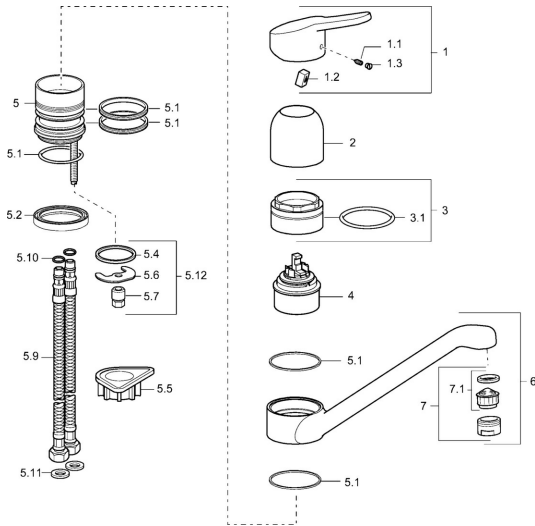

## Náhradní díly

### SP01482273

	Název	Kód
1	Páka, L=86 mm Chrom	01580073
1.1	Šroub, M5x8, SW2.5	59904755
1.2	Kluzné pouzdro (osazené)	59904778
1.3	Záslepka Šedá	59912112
2	Krytka Chrom	59912044
3	Oční šroub, M50x1	59912045
4	Kartuše, 4.8 eco	59904601
5.1	Těsnící sada	59911498
5.4	Těsnění, 37x48x3.5	59911422
5.5	Upevňovací destička	59910008
5.6	Upevňovací deska	59904765
5.7	Šroub, M8x1, SW13	59904766
5.9	Flexibilní hadička, L=500, G3/8-M10x1	59911767
5.10	O-kroužek, d 7.65x1.78	59902337
5.11	Těsnění, 9.5x14.4x2	59912551
5.12	Upevňovací set	59910749
6	Výtokové rameno, L=170 Chrom <span style="background-color: #cccccc;">Ukončeno</span>	59911499
7	Aerator, M24x1 STD HC A Chrom	59902366
7.1	Aerator, M22/24 A	59902081
N.I.	Klíč, SW45/SW50	59905190
N.I.	Flexibilní hadička, L=480, G3/8-M10x1 <span style="background-color: #cccccc;">Ukončeno</span>	59913369