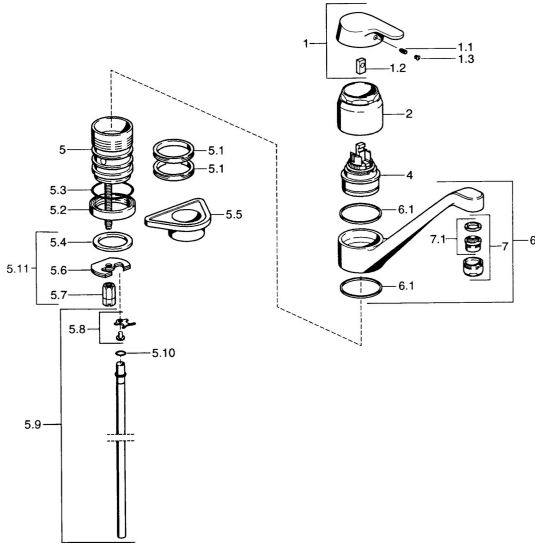

EAN: 4015474661134
static.hansa.com/01482201

Reserveonderdelen

SP01482101

	Naam	Code
1	Hendel Chroom Stopgezet	599015801
1.1	Schroef, M5x8, SW2.5	59904755
1.2	Joint klassiek uitloop	59904778
1.3	Plug, hot/cold	59906705
4	Binnenwerk, 4.8 eco	59904601
5.1	Dichting	59911498
5.4	Dichting, 37x48x3.5	59911422
5.5	Verstevigingsplaat	59910008
5.6	Fixing plate	59904765
5.7	Schroef, M8x1, SW13	59904766
5.8	Attachment clamp Stopgezet	59911416
5.9	Pijp, d 10 mm, L=413	59911423
5.9	Flexibele aansluitingen, L=500, G3/8-M10x1	59911767
5.10	O-ring, 9x2	59905095
5.11	Bevestigingsset	59910749
6	Uitloop, L=170 Chroom Stopgezet	59911499
7	Mousseur, M24x1 STD HC A Chroom	59902366
7.1	Mousseur, M22/24 A	59902081