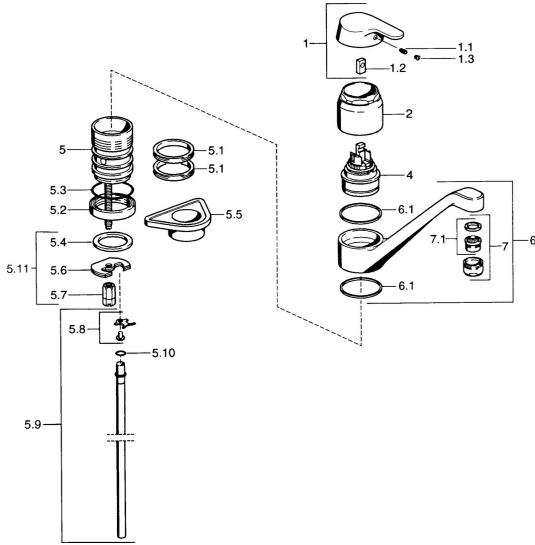

EAN: 4015474661134
static.hansa.com/01482201

Pièces de rechange

SP01482101

	Nom	Code
1	Levier Chrome Arrêté	599015801
1.1	Vis, M5x8, SW2,5	59904755
1.2	Kit de joints pour bec	59904778
1.3	Bouchon cache trou, hot/cold	59906705
4	Cartouche, 4.8 eco	59904601
5.1	Set de fixation pour bec	59911498
5.4	Joint, 37x48x3.5	59911422
5.5	Plaque de fixation	59910008
5.6	Fixing plate	59904765
5.7	Vis, M8x1, SW13	59904766
5.8	Attachment clamp Arrêté	59911416
5.9	Tuyau, d 10 mm, L=413	59911423
5.9	Flexible d'alimentation, L=500, G3/8-M10x1	59911767
5.10	Joint, 9x2	59905095
5.11	Ensemble de fixation	59910749
6	Bec, L=170 Chrome Arrêté	59911499
7	Aérateur, M24x1 STD HC A Chrome	59902366
7.1	Aérateur, M22/24 A	59902081