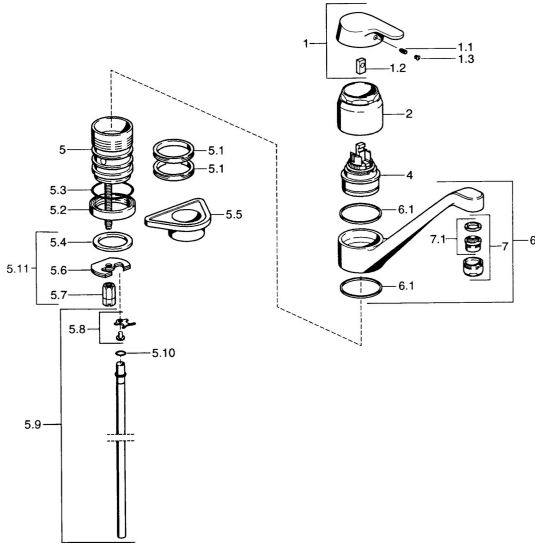

## Ersatzteile

### SP01482101

|      | Name                                    | Art.-Nr.  |
|------|---|-----------|
| 1    | Hebel Chrom <b>Ausgelaufen</b>          | 599015801 |
| 1.1  | Schraube, M5x8, SW2.5                   | 59904755  |
| 1.2  | Kunststoffadapter                       | 59904778  |
| 1.3  | Blindstopfen, hot/cold                  | 59906705  |
| 4    | Kartusche, 4.8 eco                      | 59904601  |
| 5.1  | Dichtungskit                            | 59911498  |
| 5.4  | Dichtung, 37x48x3.5                     | 59911422  |
| 5.5  | PVC-Befestigungsplatte                  | 59910008  |
| 5.6  | Befestigungsplatte                      | 59904765  |
| 5.7  | Schraube, M8x1, SW13                    | 59904766  |
| 5.8  | Befestigungsklammer <b>Ausgelaufen</b>  | 59911416  |
| 5.9  | Rohr, d 10 mm, L=413                    | 59911423  |
| 5.9  | Anschlußschlauch, L=500, G3/8-M10x1     | 59911767  |
| 5.10 | O-Ring, 9x2                             | 59905095  |
| 5.11 | Befestigungssatz                        | 59910749  |
| 6    | Auslauf, L=170 Chrom <b>Ausgelaufen</b> | 59911499  |
| 7    | Luftsprudler, M24x1 STD HC A Chrom      | 59902366  |
| 7.1  | Luftsprudler, M22/24 A                  | 59902081  |