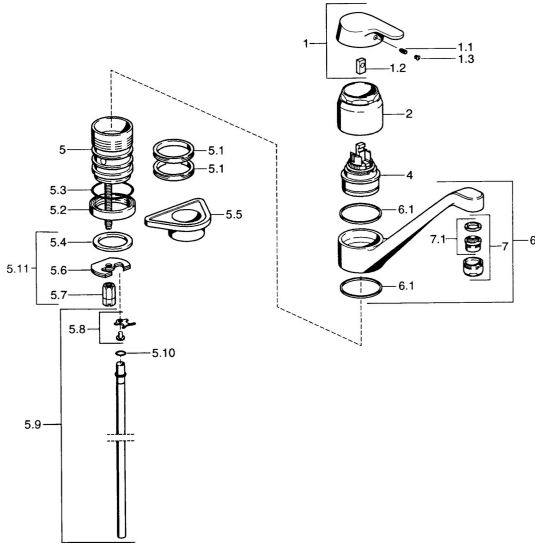

EAN: 4015474569737
static.hansa.com/01482101

Náhradné diely

SP01482101

	Názov	Kód
1	Ovládacia rukoväť Chróm Ukončené	599015801
1.1	Skrutka, M5x8, SW2,5	59904755
1.2	Klzné puzdro	59904778
1.3	Plug, hot/cold	59906705
4	Kartuš, 4,8 eco	59904601
5.1	Tesnenie sada	59911498
5.4	Tesnenie, 37x48x3.5	59911422
5.5	Podložka	59910008
5.6		59904765
5.7	Skrutka, M8x1, SW13	59904766
5.8	Attachment clamp Ukončené	59911416
5.9	Potrubie, d 10 mm, L=413	59911423
5.9	Flexibilná hadička, L=500, G3/8-M10x1	59911767
5.10	O-krúžok, 9x2	59905095
5.11	Upevňovací set	59910749
6	Výtokové rameno, L=170 Chróm Ukončené	59911499
7	Aerator, M24x1 STD HC A Chróm	59902366
7.1	Aerator, M22/24 A	59902081