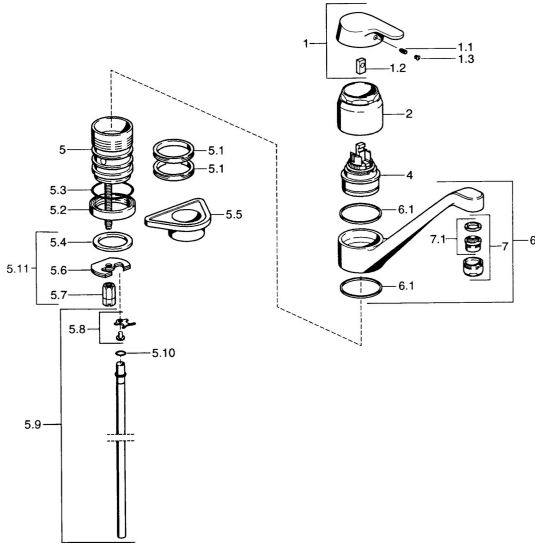

## Reserveonderdelen

### SP01482101

	Naam	Code
1	Hendel Chroom <b>Stopgezet</b>	599015801
1.1	Schroef, M5x8, SW2.5	59904755
1.2	Joint klassiek uitloop	59904778
1.3	Plug, hot/cold	59906705
4	Binnenwerk, 4.8 eco	59904601
5.1	Dichting	59911498
5.4	Dichting, 37x48x3.5	59911422
5.5	Verstevigingsplaat	59910008
5.6	Fixing plate	59904765
5.7	Schroef, M8x1, SW13	59904766
5.8	Attachment clamp <b>Stopgezet</b>	59911416
5.9	Pijp, d 10 mm, L=413	59911423
5.9	Flexibele aansluitingen, L=500, G3/8-M10x1	59911767
5.10	O-ring, 9x2	59905095
5.11	Bevestigingsset	59910749
6	Uitloop, L=170 Chroom <b>Stopgezet</b>	59911499
7	Mousseur, M24x1 STD HC A Chroom	59902366
7.1	Mousseur, M22/24 A	59902081