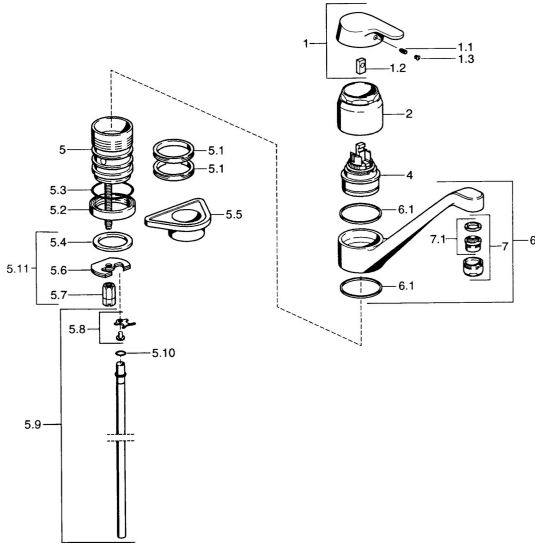

EAN: 4015474569737
static.hansa.com/01482101

Parti di ricambio

SP01482101

	Nome	Codice
1	Leva Cromo Fuori produzione	599015801
1.1	Screw, M5x8, SW2.5	59904755
1.2	Adattatore	59904778
1.3	Tappo, hot/cold	59906705
4	Cartuccia, 4,8 eco	59904601
5.1	Kit di guarnizione	59911498
5.4	Giunto, 37x48x3.5	59911422
5.5	Base per fissaggio	59910008
5.6	Fixing plate	59904765
5.7	Screw, M8x1, SW13	59904766
5.8	Attachment clamp Fuori produzione	59911416
5.9	, d 10 mm, L=413	59911423
5.9	Cannette flessibili, L=500, G3/8-M10x1	59911767
5.10	O-ring, 9x2	59905095
5.11	Set di fissaggio	59910749
6	Bocca, L=170 Cromo Fuori produzione	59911499
7	Aeratore, M24x1 STD HC A Cromo	59902366
7.1	Aeratore, M22/24 A	59902081