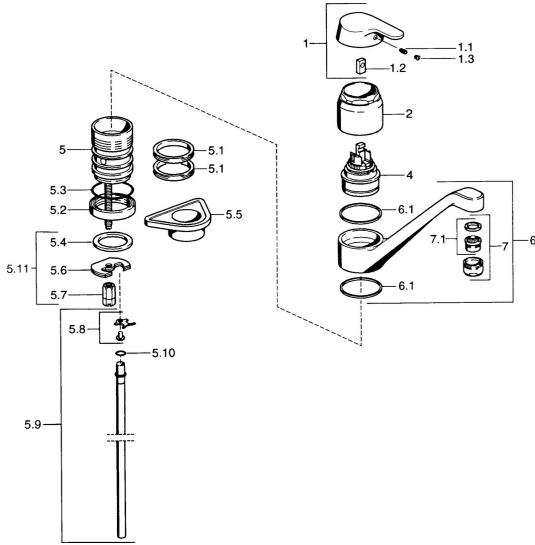

## Pièces de rechange

### SP01482101

	Nom	Code
1	Levier Chrome <b>Arrêté</b>	599015801
1.1	Vis, M5x8, SW2,5	59904755
1.2	Kit de joints pour bec	59904778
1.3	Bouchon cache trou, hot/cold	59906705
4	Cartouche, 4.8 eco	59904601
5.1	Set de fixation pour bec	59911498
5.4	Joint, 37x48x3.5	59911422
5.5	Plaque de fixation	59910008
5.6	Fixing plate	59904765
5.7	Vis, M8x1, SW13	59904766
5.8	Attachment clamp <b>Arrêté</b>	59911416
5.9	Tuyau, d 10 mm, L=413	59911423
5.9	Flexible d'alimentation, L=500, G3/8-M10x1	59911767
5.10	Joint, 9x2	59905095
5.11	Ensemble de fixation	59910749
6	Bec, L=170 Chrome <b>Arrêté</b>	59911499
7	Aérateur, M24x1 STD HC A Chrome	59902366
7.1	Aérateur, M22/24 A	59902081