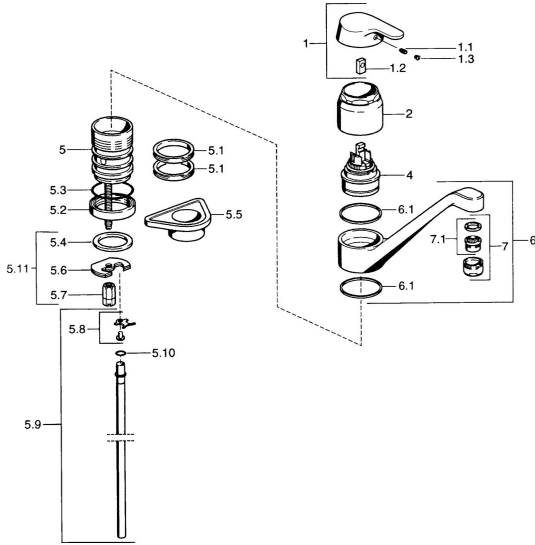

EAN: 4015474569737
static.hansa.com/01482101

Ersatzteile

SP01482101

	Name	Art.-Nr.
1	Hebel Chrom Ausgelaufen	599015801
1.1	Schraube, M5x8, SW2.5	59904755
1.2	Kunststoffadapter	59904778
1.3	Blindstopfen, hot/cold	59906705
4	Kartusche, 4.8 eco	59904601
5.1	Dichtungsset	59911498
5.4	Dichtung, 37x48x3.5	59911422
5.5	PVC-Befestigungsplatte	59910008
5.6	Befestigungsplatte	59904765
5.7	Schraube, M8x1, SW13	59904766
5.8	Befestigungsklammer Ausgelaufen	59911416
5.9	Rohr, d 10 mm, L=413	59911423
5.9	Anschlußschlauch, L=500, G3/8-M10x1	59911767
5.10	O-Ring, 9x2	59905095
5.11	Befestigungssatz	59910749
6	Auslauf, L=170 Chrom Ausgelaufen	59911499
7	Luftsprudler, M24x1 STD HC A Chrom	59902366
7.1	Luftsprudler, M22/24 A	59902081