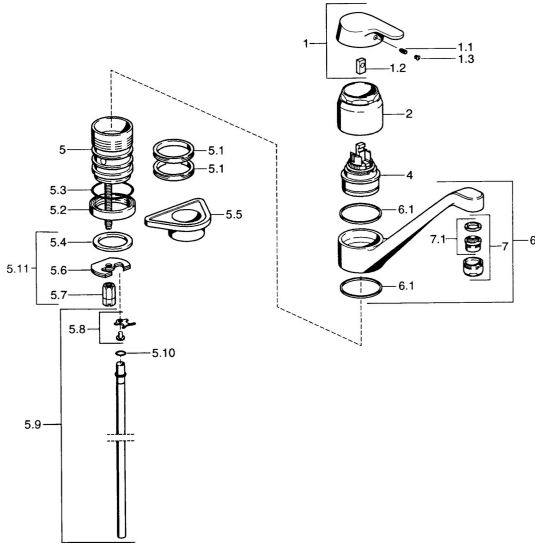

EAN: 4015474569737
static.hansa.com/01482101

Náhradní díly

SP01482101

	Název	Kód
1	Páka Chrom Ukončeno	599015801
1.1	Šroub, M5x8, SW2.5	59904755
1.2	Kluzné pouzdro (osazené)	59904778
1.3	Plug, hot/cold	59906705
4	Kartuše, 4.8 eco	59904601
5.1	Těsnící sada	59911498
5.4	Těsnění, 37x48x3.5	59911422
5.5	Upeňovací destička	59910008
5.6	Upeňovací deska	59904765
5.7	Šroub, M8x1, SW13	59904766
5.8	Attachment clamp Ukončeno	59911416
5.9	Roura, d 10 mm, L=413	59911423
5.9	Flexibilní hadička, L=500, G3/8-M10x1	59911767
5.10	O-kroužek, 9x2	59905095
5.11	Upeňovací set	59910749
6	Výtokové rameno, L=170 Chrom Ukončeno	59911499
7	Aerator, M24x1 STD HC A Chrom	59902366
7.1	Aerator, M22/24 A	59902081