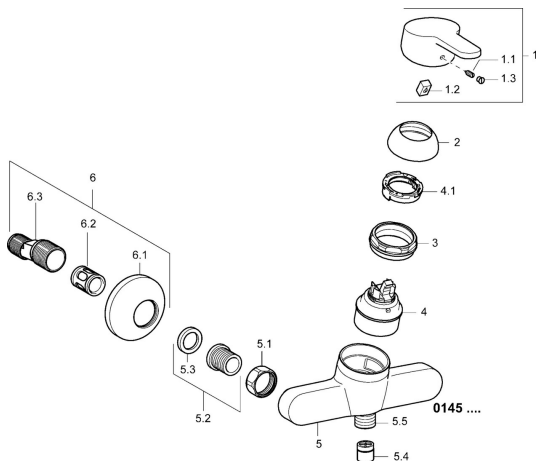

EAN: 4015474135758
static.hansa.com/01450176

Náhradné diely

SP01450173

	Názov	Kód
1	Ovládacia rukoväť, L=110 Chróm Ukončené	01580076
1	Ovládacia rukoväť, L=86 mm Chróm	01580073
1.1	Skrutka, M5x8, SW2,5	59904755
1.2	Klzné puzdro	59904778
1.3	Záslepka Sivá	59912112
2	Krytka Chróm	59913068
3	Skrutka, M50x1, SW45	59913069
4	Kartuš, 4.8 eco	59904601
4.1	Hot water limiter	59904759
5.1	Pripojovacie matice, G3/4, AF30	59902230
5.2	Pristúpenie	59913400
5.3	Tesniaci krúžok, 23.9x15.2x2	59902689
5.4	Spätný ventil	59905714
5.5	Závit bradavky, G1/2xM18x1	59911384
6	Excentrický, G3/4xG1/2 Chróm	59904793
6.1	Kryt príruby Chróm	59904796
6.2	Tlmič	59904792
6.3	Excentrická spojka, G3/4xG1/2, DN15	59910254
N.I.	Klúč, SW45/SW50	59905190