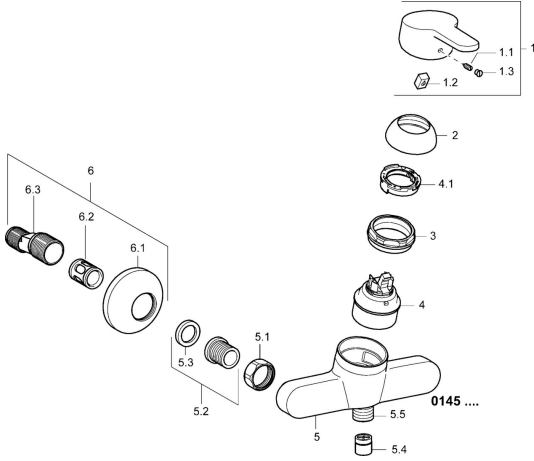

## Pièces de rechange

### SP01450173

	Nom	Code
1	Levier, L=110 Chrome <b>Arrêté</b>	01580076
1	Levier, L=86 mm Chrome	01580073
1.1	Vis, M5x8, SW2.5	59904755
1.2	Kit de joints pour bec	59904778
1.3	Capuchon Gris	59912112
2	Chape Chrome	59913068
3	Vis, M50x1, SW45	59913069
4	Cartouche, 4.8 eco	59904601
4.1	Hot water limiter	59904759
5.1	Écrou de connexion, G3/4, AF30	59902230
5.2	Connecteur	59913400
5.3	Joint, 23.9x15.2x2	59902689
5.4	Clapet anti-retour	59905714
5.5	Mamelon de fil, G1/2xM18x1	59911384
6	Excentrique, G3/4xG1/2 Chrome	59904793
6.1	Rosaces Chrome	59904796
6.2	Silencieux	59904792
6.3	Connecteur excentrique, G3/4xG1/2, DN15	59910254
N.I.	Clef, SW45/SW50	59905190