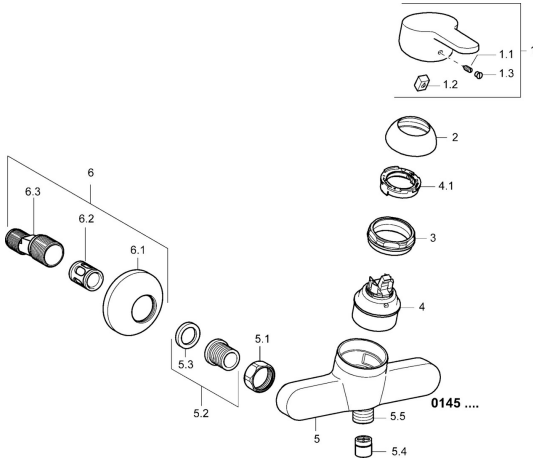

EAN: 4015474135758
static.hansa.com/01450176

Ersatzteile

SP01450173

	Name	Art.-Nr.
1	Hebel, L=110 Chrom Ausgelaufen	01580076
1	Hebel, L=86 mm Chrom	01580073
1.1	Schraube, M5x8, SW2.5	59904755
1.2	Kunststoffadapter	59904778
1.3	Dekorkappe Grau	59912112
2	Abdeckkappe Chrom	59913068
3	Schraube, M50x1, SW45	59913069
4	Kartusche, 4.8 eco	59904601
4.1	Warmwasser Begrenzer	59904759
5.1	Anschlussmutter, G3/4, AF30	59902230
5.2	Verbinder	59913400
5.3	Haltering, 23.9x15.2x2	59902689
5.4	Rückschlagventil	59905714
5.5	Gewindenippel, G1/2xM18x1	59911384
6	S-Anschluss, G3/4xG1/2 Chrom	59904793
6.1	Rosette Chrom	59904796
6.2	Schalldämpfer	59904792
6.3	Exzenter-Anschluss, G3/4xG1/2, DN15	59910254
N.I.	Schlüssel, SW45/SW50	59905190