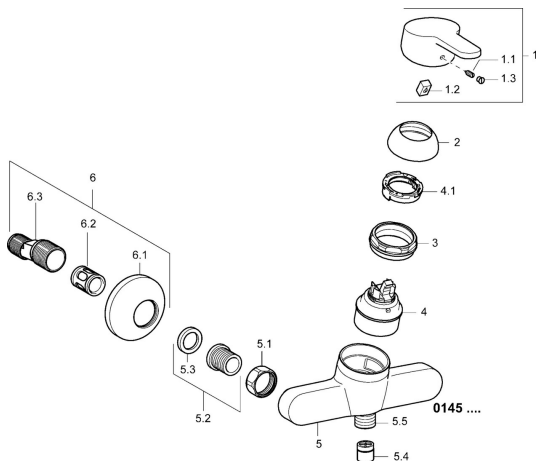

EAN: 4015474135758
static.hansa.com/01450176

Náhradní díly

SP01450173

	Název	Kód
1	Páka, L=110 Chrom Ukončeno	01580076
1	Páka, L=86 mm Chrom	01580073
1.1	Šroub, M5x8, SW2.5	59904755
1.2	Kluzné pouzdro (osazené)	59904778
1.3	Záslepka Šedá	59912112
2	Krytka Chrom	59913068
3	Šroub, M50x1, SW45	59913069
4	Kartuše, 4.8 eco	59904601
4.1	Hot water limiter	59904759
5.1	Připojovací matice, G3/4, AF30	59902230
5.2	Přistoupení	59913400
5.3	Těsnící kroužek, 23.9x15.2x2	59902689
5.4	Zpětný ventil	59905714
5.5	Závit bradavky, G1/2xM18x1	59911384
6	Excentrický, G3/4xG1/2 Chrom	59904793
6.1	Kryt příruby Chrom	59904796
6.2	Tlumič	59904792
6.3	Excentrická spojka, G3/4xG1/2, DN15	59910254
N.I.	Klíč, SW45/SW50	59905190