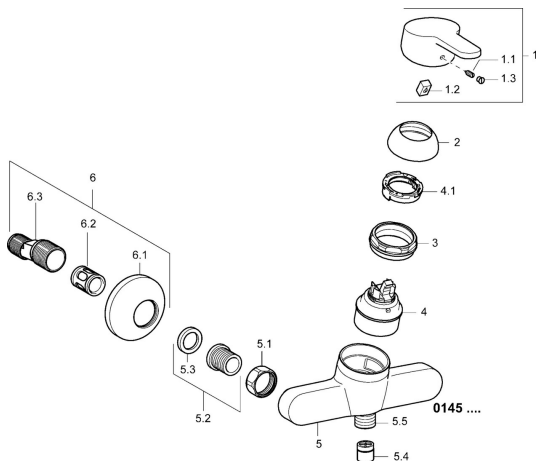

EAN: 4015474135437
static.hansa.com/01450173

Náhradné diely

SP01450173

	Názov	Kód
1	Ovládacia rukoväť, L=110 Chróm Ukončené	01580076
1	Ovládacia rukoväť, L=86 mm Chróm	01580073
1.1	Skrutka, M5x8, SW2,5	59904755
1.2	Klzné puzdro	59904778
1.3	Záslepka Sivá	59912112
2	Krytka Chróm	59913068
3	Skrutka, M50x1, SW45	59913069
4	Kartuš, 4.8 eco	59904601
4.1	Hot water limiter	59904759
5.1	Pripojovacie matice, G3/4, AF30	59902230
5.2	Pristúpenie	59913400
5.3	Tesniaci krúžok, 23.9x15.2x2	59902689
5.4	Spätný ventil	59905714
5.5	Závit bradavky, G1/2xM18x1	59911384
6	Excentrický, G3/4xG1/2 Chróm	59904793
6.1	Kryt príruby Chróm	59904796
6.2	Tlmič	59904792
6.3	Excentrická spojka, G3/4xG1/2, DN15	59910254
N.I.	Kľúč, SW45/SW50	59905190