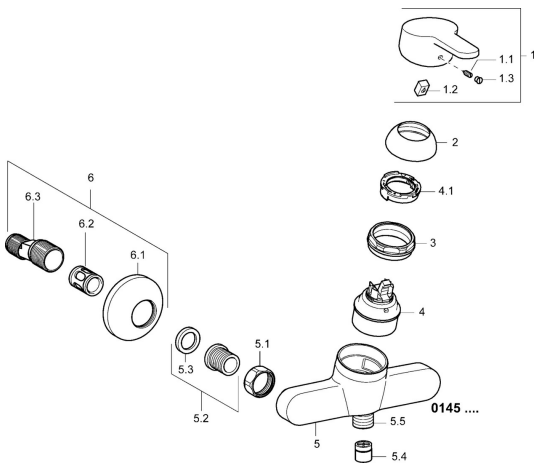

EAN: 4015474135437
static.hansa.com/01450173

Pièces de rechange

SP01450173

	Nom	Code
1	Levier, L=110 Chrome Arrêté	01580076
1	Levier, L=86 mm Chrome	01580073
1.1	Vis, M5x8, SW2,5	59904755
1.2	Kit de joints pour bec	59904778
1.3	Capuchon Gris	59912112
2	Chape Chrome	59913068
3	Vis, M50x1, SW45	59913069
4	Cartouche, 4.8 eco	59904601
4.1	Hot water limiter	59904759
5.1	Écrou de connexion, G3/4, AF30	59902230
5.2	Connecteur	59913400
5.3	Joint, 23.9x15.2x2	59902689
5.4	Clapet anti-retour	59905714
5.5	Mamelon de fil, G1/2xM18x1	59911384
6	Excentrique, G3/4xG1/2 Chrome	59904793
6.1	Rosaces Chrome	59904796
6.2	Silencieux	59904792
6.3	Connecteur excentrique, G3/4xG1/2, DN15	59910254
N.I.	Clef, SW45/SW50	59905190