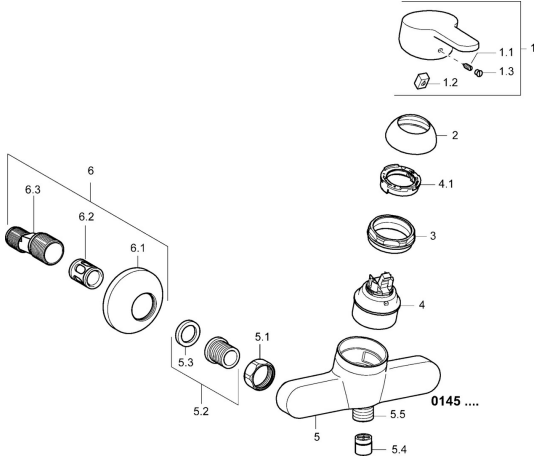

## Ersatzteile

### SP01450173

	Name	Art.-Nr.
1	Hebel, L=110 Chrom <span style="background-color: #cccccc; padding: 2px;">Ausgelaufen</span>	01580076
1	Hebel, L=86 mm Chrom	01580073
1.1	Schraube, M5x8, SW2.5	59904755
1.2	Kunststoffadapter	59904778
1.3	Dekorkappe Grau	59912112
2	Abdeckkappe Chrom	59913068
3	Schraube, M50x1, SW45	59913069
4	Kartusche, 4.8 eco	59904601
4.1	Warmwasser Begrenzer	59904759
5.1	Anschlussmutter, G3/4, AF30	59902230
5.2	Verbinder	59913400
5.3	Haltering, 23.9x15.2x2	59902689
5.4	Rückschlagventil	59905714
5.5	Gewindenippel, G1/2xM18x1	59911384
6	S-Anschluss, G3/4xG1/2 Chrom	59904793
6.1	Rosette Chrom	59904796
6.2	Schalldämpfer	59904792
6.3	Exzenter-Anschluss, G3/4xG1/2, DN15	59910254
N.I.	Schlüssel, SW45/SW50	59905190