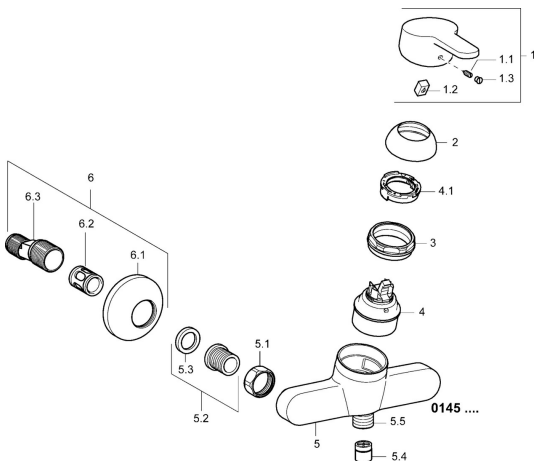

## Náhradní díly

### SP01450173

	Název	Kód
1	Páka, L=110 Chrom <b>Ukončeno</b>	01580076
1	Páka, L=86 mm Chrom	01580073
1.1	Šroub, M5x8, SW2.5	59904755
1.2	Kluzné pouzdro (osazené)	59904778
1.3	Záslepka Šedá	59912112
2	Krytka Chrom	59913068
3	Šroub, M50x1, SW45	59913069
4	Kartuše, 4.8 eco	59904601
4.1	Hot water limiter	59904759
5.1	Připojovací matice, G3/4, AF30	59902230
5.2	Přistoupení	59913400
5.3	Těsnící kroužek, 23.9x15.2x2	59902689
5.4	Zpětný ventil	59905714
5.5	Závit bradavky, G1/2xM18x1	59911384
6	Excentrický, G3/4xG1/2 Chrom	59904793
6.1	Kryt příruby Chrom	59904796
6.2	Tlumič	59904792
6.3	Excentrická spojka, G3/4xG1/2, DN15	59910254
N.I.	Klíč, SW45/SW50	59905190