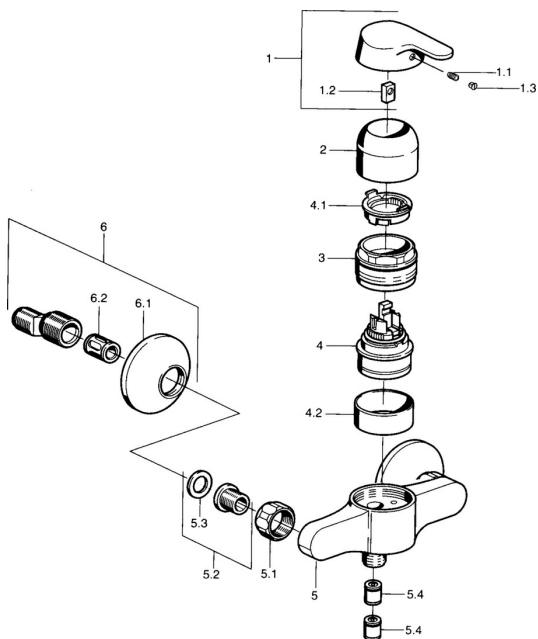

### SP01450101

	Názov	Kód
1	Ovládacia rukoväť Chróm <b>Ukončené</b>	599015801
1.1	Skrutka, M5x8, SW2,5	59904755
1.2	Klzné puzdro	59904778
1.3	Plug, hot/cold	59906705
2	Krytka Chróm	59911160
3	Prítlačná matica, M52x1, AF45	59911161
3.1	O-kružok, d 39x2,5 <b>Ukončené</b>	59911162
4	Kartuš, 4,8 eco	59904601
4.1	Hot water limiter	59904759
4.2	Spacer sleeve <b>Ukončené</b>	59905871
5.1	Pripojovacie matice, G3/4, AF30	59902230
5.2	Seat, G1/2, L, WAF10	59904618
5.3	Tesniaci krúžok, 23,9x15,2x2	59902689
5.4	Spätňý ventil	59905714
6	Excentrický, G3/4xG1/2 Chróm	59904793
6.1	Kryt príruby Chróm	59904796