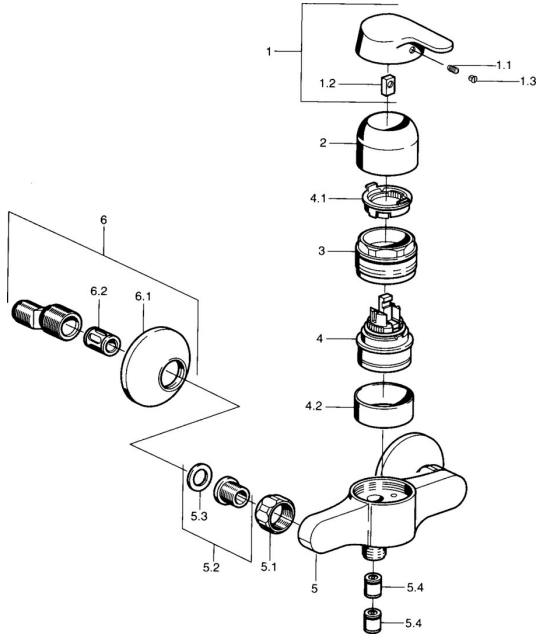

EAN: 4015474023857
static.hansa.com/01450106

Reserveonderdelen

SP01450101

	Naam	Code
1	Hendel Chroom Stopgezet	599015801
1.1	Schroef, M5x8, SW2.5	59904755
1.2	Joint klassiek uitloop	59904778
1.3	Plug, hot/cold	59906705
2	Kap Chroom	59911160
3	Schroefring, M52x1, AF45	59911161
3.1	O-ring, d 39x2.5 Stopgezet	59911162
4	Binnenwerk, 4.8 eco	59904601
4.1	Hot water limiter	59904759
4.2	Spacer sleeve Stopgezet	59905871
5.1	Aansluiting moer, G3/4, AF30	59902230
5.2	Zetel, G1/2, L, WAF10	59904618
5.3	Borgring, 23.9x15.2x2	59902689
5.4	Terugslagklep	59905714
6	Excentrieke, G3/4xG1/2 Chroom	59904793
6.1	Afdekplaat Chroom	59904796