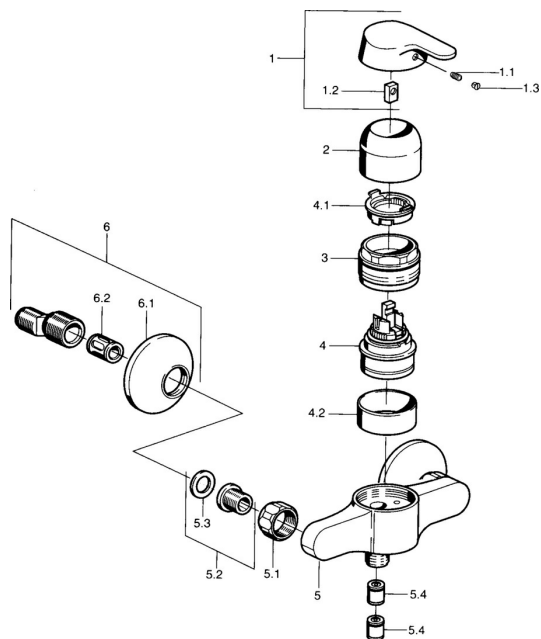

## Parti di ricambio

### SP01450101

	Nome	Codice
1	Leva Cromo <b>Fuori produzione</b>	599015801
1.1	Screw, M5x8, SW2.5	59904755
1.2	Adattatore	59904778
1.3	Tappo, hot/cold	59906705
2	Cappuccio Cromo	59911160
3	Dado di fissaggio, M52x1, AF45	59911161
3.1	O-ring, d 39x2.5 <b>Fuori produzione</b>	59911162
4	Cartuccia, 4.8 eco	59904601
4.1	Hot water limiter	59904759
4.2	Adattatore <b>Fuori produzione</b>	59905871
5.1	Dado di collegamento, G3/4, AF30	59902230
5.2	Seat, G1/2, L, WAF10	59904618
5.3	Anello di tenuta, 23.9x15.2x2	59902689
5.4	Valvola antiriflusso	59905714
6	Eccentrico, G3/4xG1/2 Cromo	59904793
6.1	Piastra Cromo	59904796