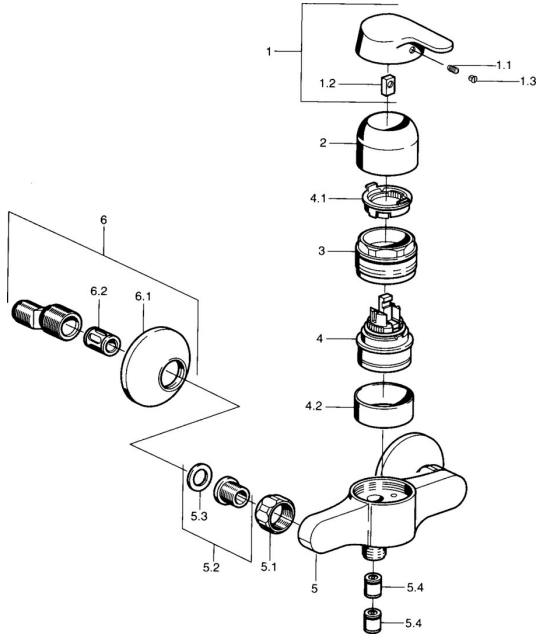

EAN: 4015474023857
static.hansa.com/01450106

Pièces de rechange

SP01450101

	Nom	Code
1	Levier Chrome Arrêté	599015801
1.1	Vis, M5x8, SW2.5	59904755
1.2	Kit de joints pour bec	59904778
1.3	Bouchon cache trou, hot/cold	59906705
2	Chape Chrome	59911160
3	Écrou de maintien, M52x1, AF45	59911161
3.1	Joint, d 39x2.5 Arrêté	59911162
4	Cartouche, 4.8 eco	59904601
4.1	Hot water limiter	59904759
4.2	Douille entretoise Arrêté	59905871
5.1	Écrou de connexion, G3/4, AF30	59902230
5.2	Siège, G1/2, L, WAF10	59904618
5.3	Joint, 23.9x15.2x2	59902689
5.4	Clapet anti-retour	59905714
6	Excentrique, G3/4xG1/2 Chrome	59904793
6.1	Rosaces Chrome	59904796